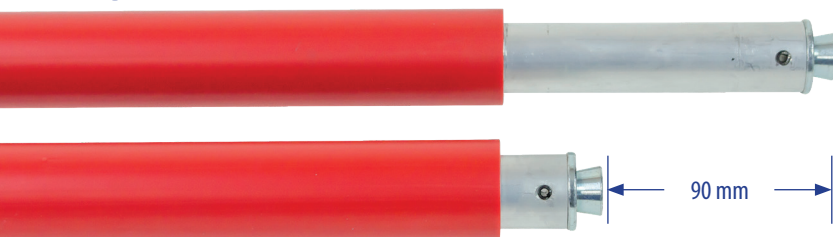

TABEL SPANNSTANGEN

Art. nr	1 Festes Teil in mm	2 Verstell- barer Teil mit 5 Optionen	3 Klemm- bereich Spannteil	4 Gesamter Klemm- bereich Spannstang	L	Bc (daN)
ZM-0167-00-120-142-1	1160	40-235	0 – 90	1200 – 1425	1200	380
					1300	350
					1400	220
ZM-0167-00-140-162-1	1360	40-235	0 – 90	1400 – 1625	1400	320
					1500	290
					1600	220
ZM-0167-00-160-182-1	1560	40-235	0 – 90	1600 – 1825	1600	250
					1700	270
					1800	220
ZM-0167-00-180-202-1	1760	40-235	0 – 90	1800 – 2025	1800	250
					1900	240
					2000	220
ZM-0167-00-200-222-1	1960	40-235	0 – 90	2000 – 2225	2000	230
					2100	220
					2200	210
ZM-0167-00-220-242-1	2160	40-235	0 – 90	2220 – 2425	2200	210
					2300	200
					2400	190

1 Festes Teil in mm

2 Verstellbarer Teil mit 5 Optionen

3 Klemmbereich Spannteil